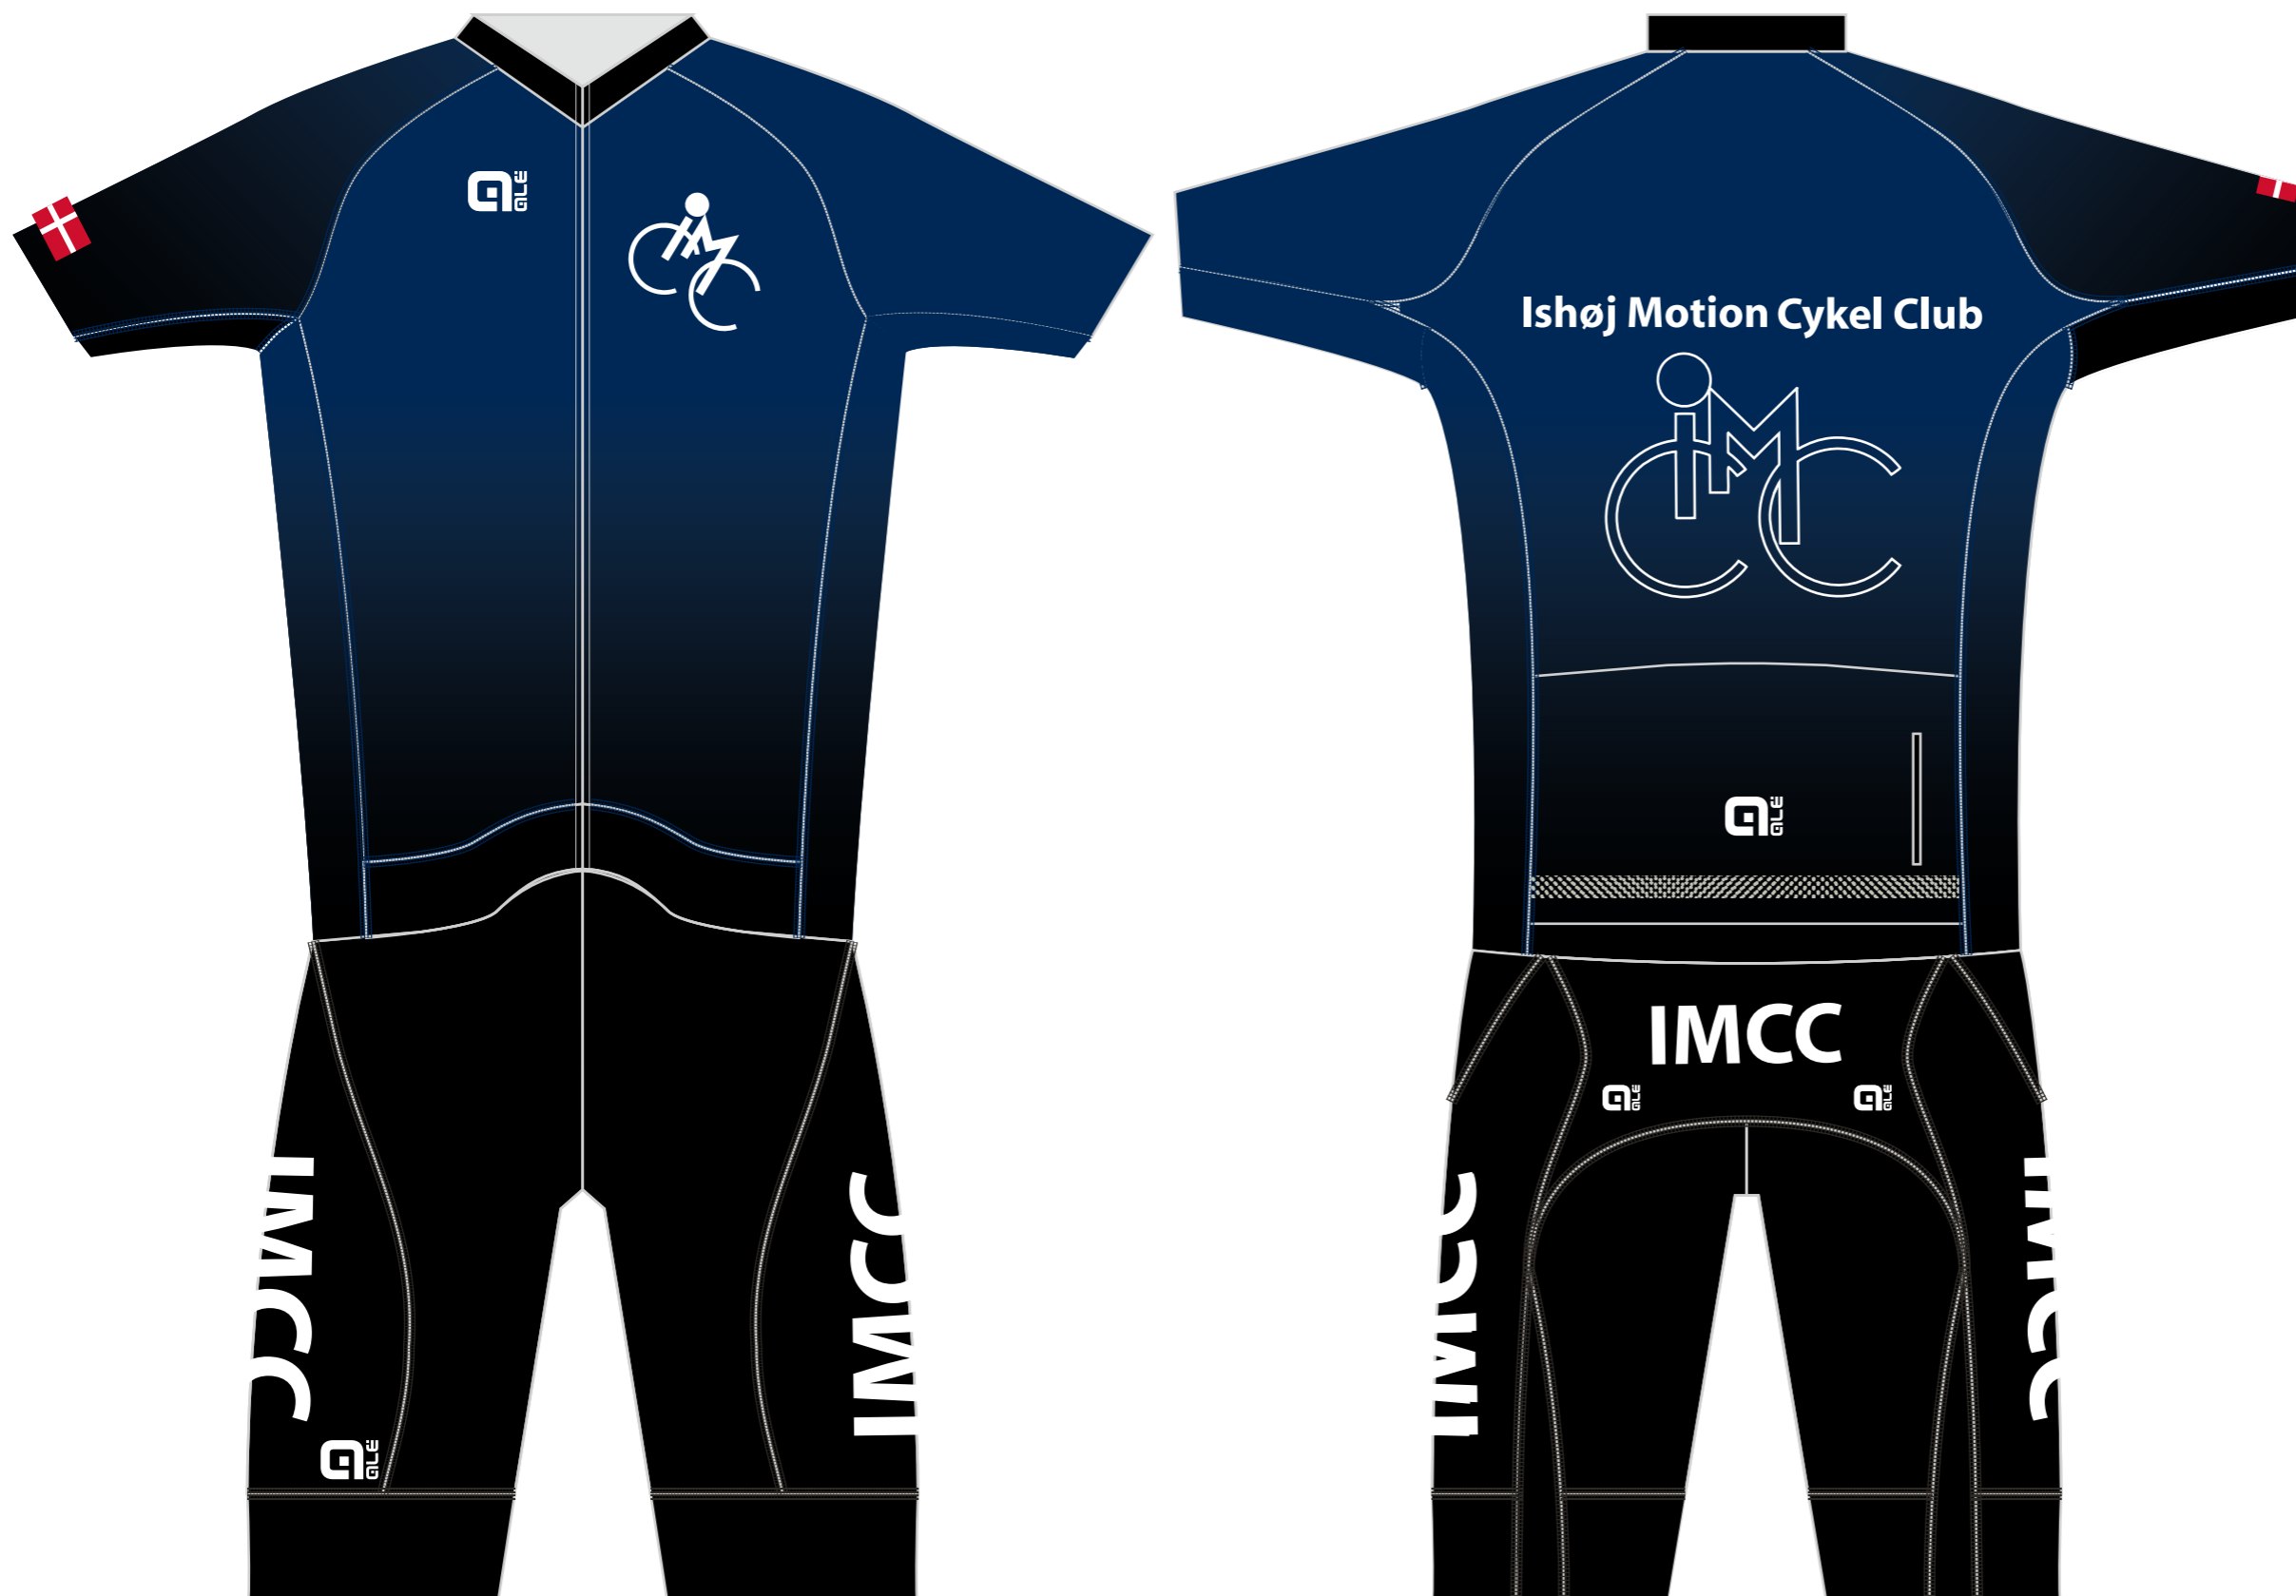

Cliente:

**ALE'**

Modello:

**PRR**

Ishøj Motion Cykel Club

Data:

22/02/2021

Colors:

- 1 110 C
- 2 Black C
- 3 186 C
- 4
- 5
- 6
- 7
- 8

Color Lycra:

Sort

Color Zipper:

Black/invisible

Color Sewings:

Black lowerparts

Yellow upperparts

- 1 295 C
- 2 Black C
- 3 186 C
- 4
- 5
- 6
- 7
- 8

Color Lycra:

Sort

Color Zipper:

Black/invisible

Color Sewings:

Black lowerparts

Blue upperparts